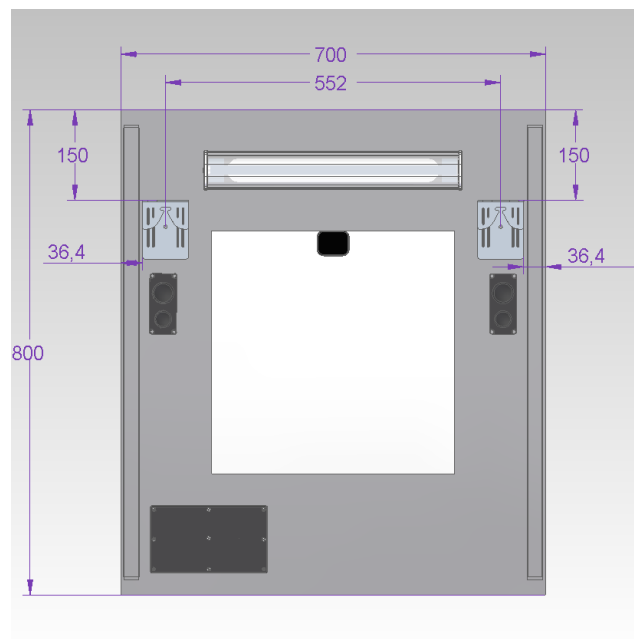

MIROIR COSMOS 700