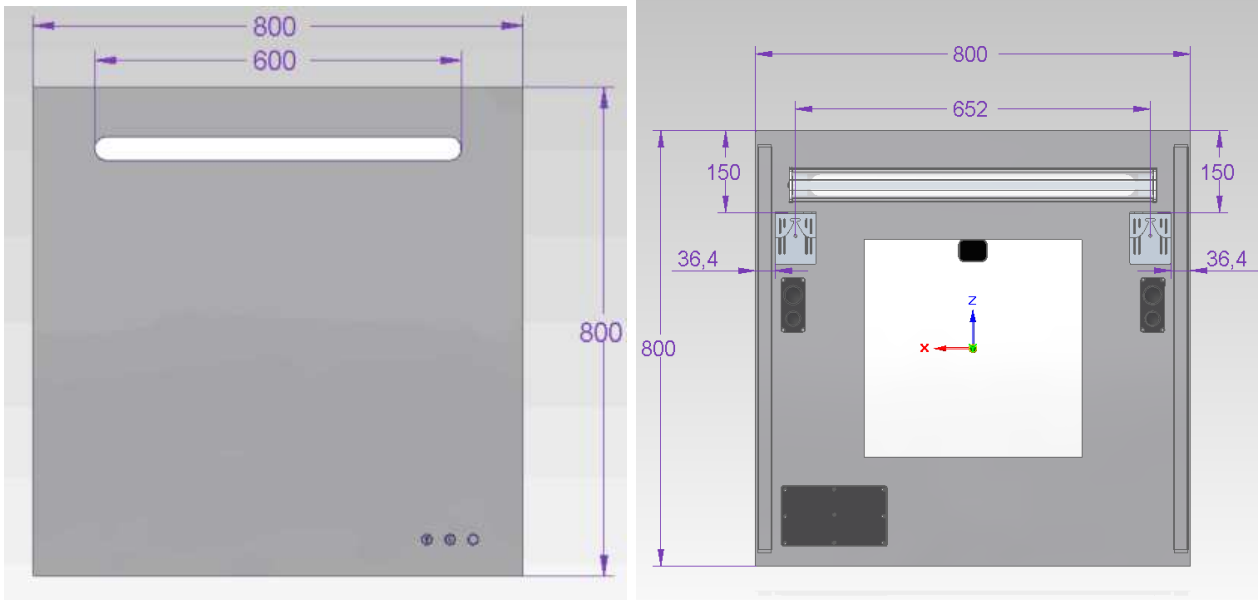

Miroirs à LED COSMOS

GARANTIE
2
ANS

FICHE TECHNIQUE

MIROIR COSMOS 800