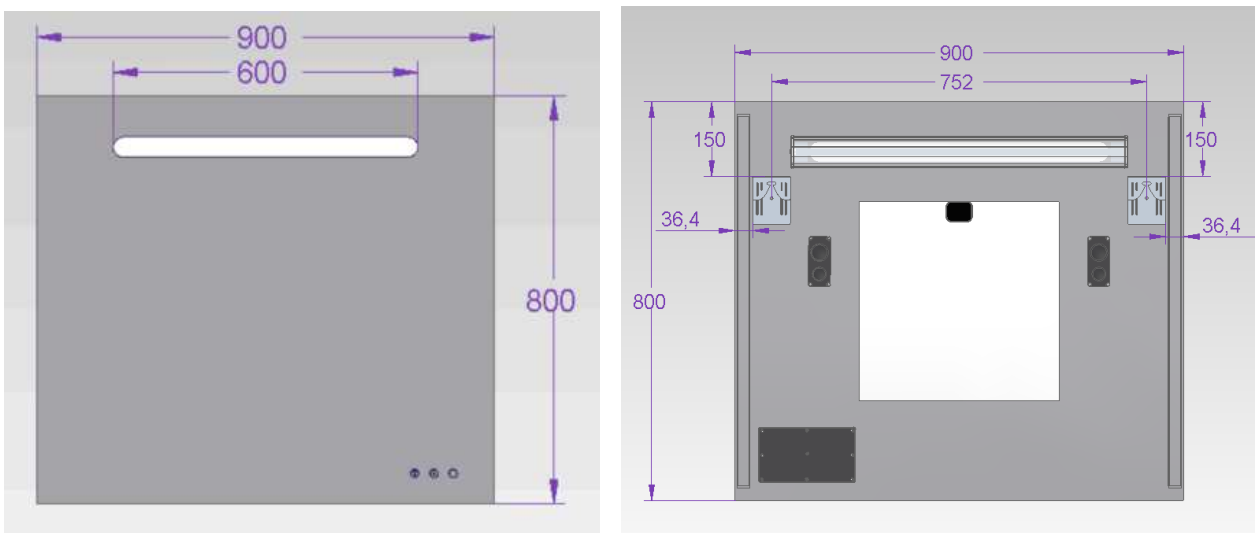

MIROIR COSMOS 900