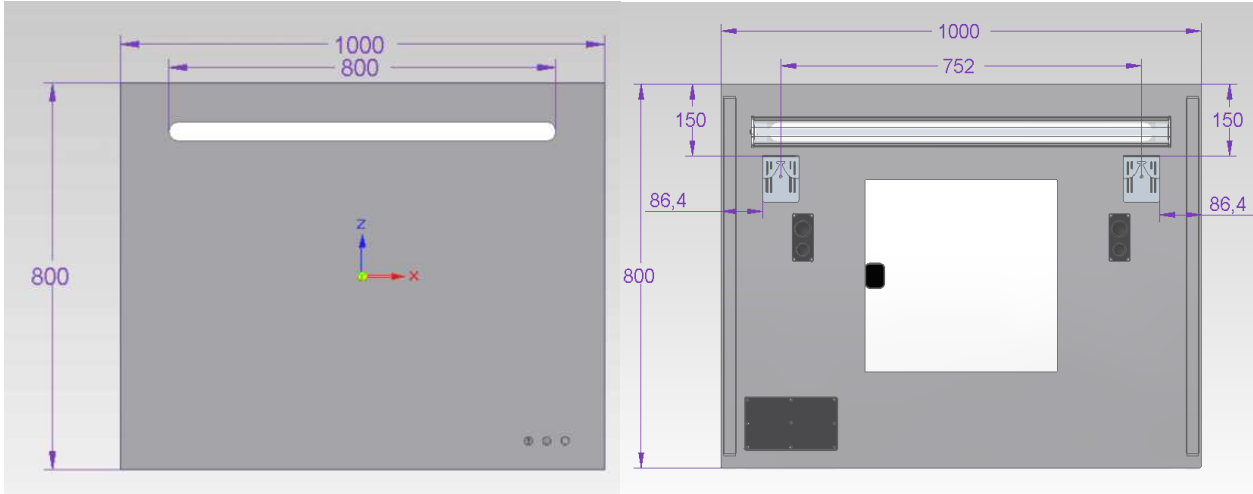

Miroirs à LED COSMOS

GARANTIE
2
ANS

FICHE TECHNIQUE

MIROIR COSMOS 1000