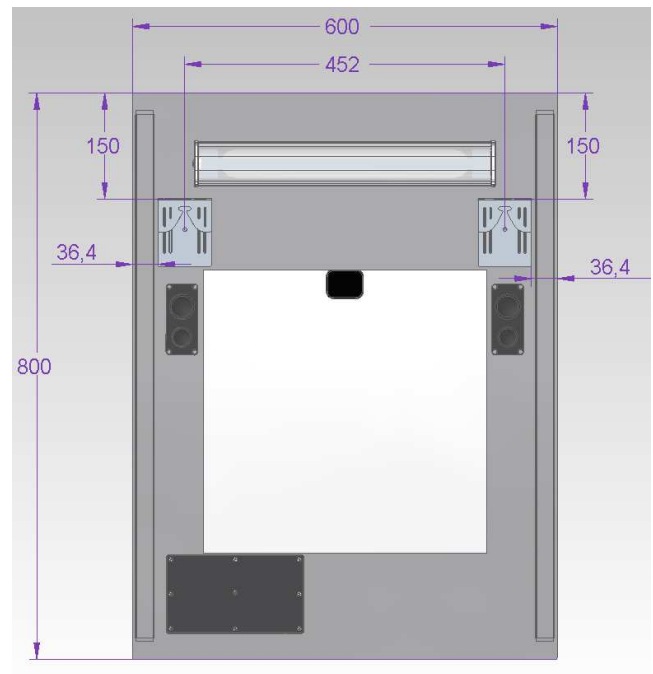

Miroirs à LED COSMOS

GARANTIE
2
ANS

FICHE TECHNIQUE

MIROIR COSMOS 600