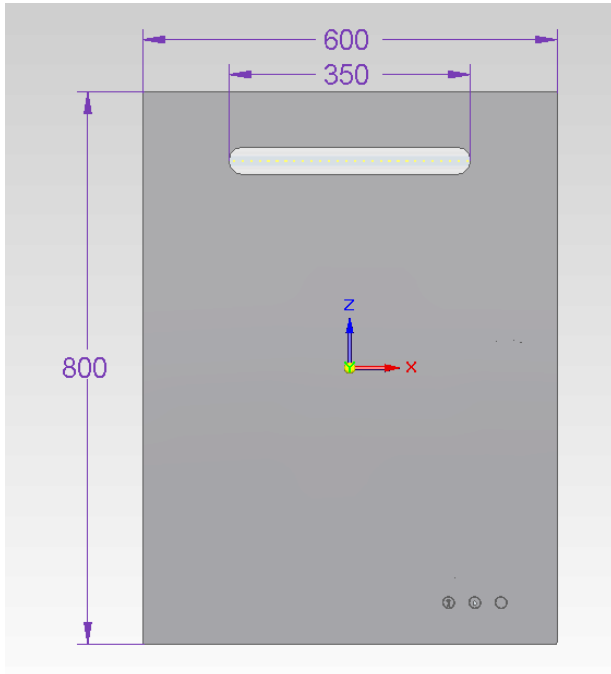

Miroirs à LED COSMOS

GARANTIE
2
ANS

FICHE TECHNIQUE

MIROIR COSMOS 600