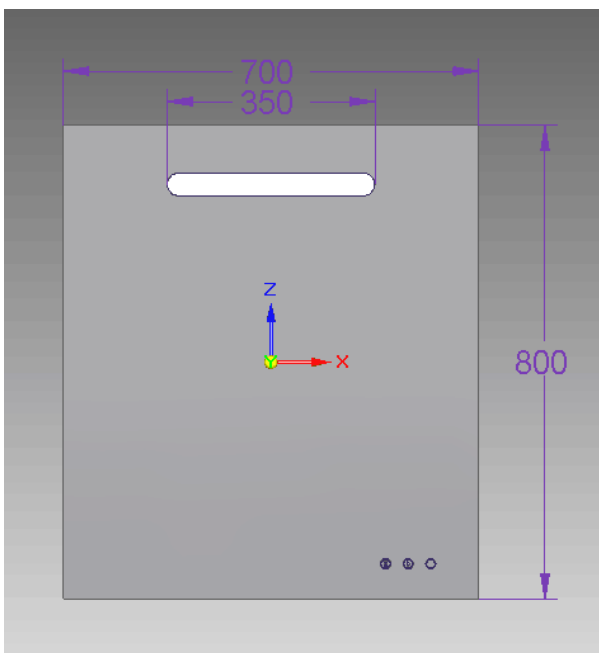

MIROIR COSMOS 700